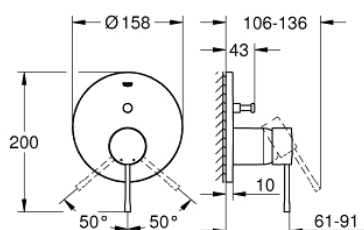

24 058 A01 ESSENCE NEW BATERIE MONOCOMANDĂ CU DIVERTOR CU DOUĂ CĂI

DESCRIEREA PRODUSULUI

- set pentru instalarea finală a codului
- GROHE Rapido SmartBox (35 600) - comercializat separat
- cartuş ceramic de 46 mm cu

GROHE SilkMove

- finisaj **GROHE StarLight**
- rozetă cu element de etanşare a arborelui și fixare mascată **GROHE FastFixation**
- mască metalică, ajustabilă 6° retroactiv
- mâner din metal
- **automatic 2-way diverter**
- performanță debit:
ieșire B = 27 l/min, ieșire C = 27 l/min
- fără set de preinstalare

24 058 A01 ESSENCE NEW BATERIE MONOCOMANDĂ CU DIVERTOR CU DOUĂ CĂI