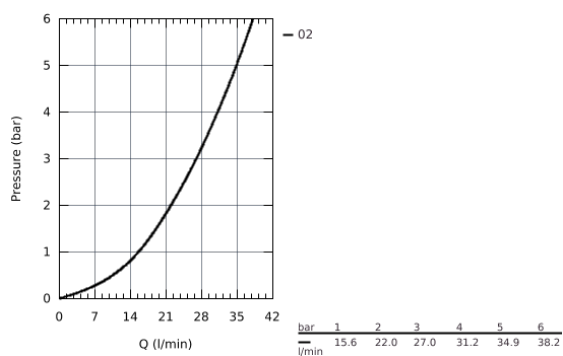

24 058 A01 ESSENCE NEW BATERIE MONOCOMANDĂ CU DIVERTOR CU DOUĂ CĂI

DESCRIEREA PRODUSULUI

- set pentru instalarea finală a codului
- GROHE Rapido SmartBox (35 600) - comercializat separat
- cartuş ceramic de 46 mm cu

GROHE SilkMove

- finisaj **GROHE StarLight**
- rozetă cu element de etanşare a arborelui și fixare mascată **GROHE FastFixation**
- mască metalică, ajustabilă 6° retroactiv
- mâner din metal
- **automatic 2-way diverter**
- performanță debit:
ieșire B = 27 l/min, ieșire C = 27 l/min
- fără set de preinstalare